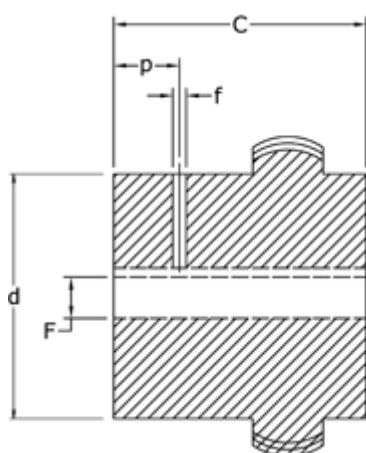

Varenummer: 3310014N14
Beskrivelse: Koblingshalvpart Tandex 14N
Boring 14H7 m/not og skrue

Mål

a = 7
b = 4
C = 23
d = 24.5
D = 40
F = 14H7
f = M5
h = 37

L = 50
P = 6