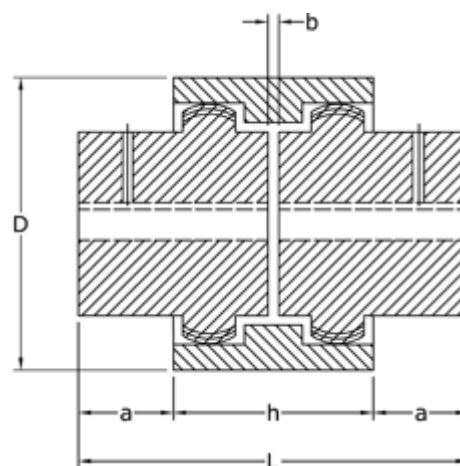

Varenummer: 3310014N14
Beskrivelse: Koblingshalvpart Tandex 14N
Boring 14H7 m/not og skrue

Mål

a = 7
b = 4
C = 23
d = 24.5
D = 40
F = 14H7
f = M5
h = 37

L = 50
P = 6